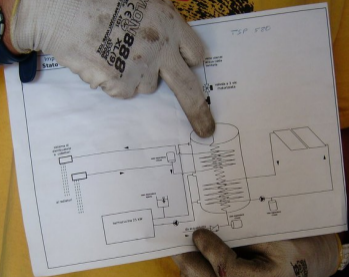

Stato

Schema di  
alimentazione  
a 220V  
di rete

termocoppia 25 kW

valvola a 3 vie  
motorizzata

CRACOVIA

potremmo  
lasciare  
una  
diferente  
impronta